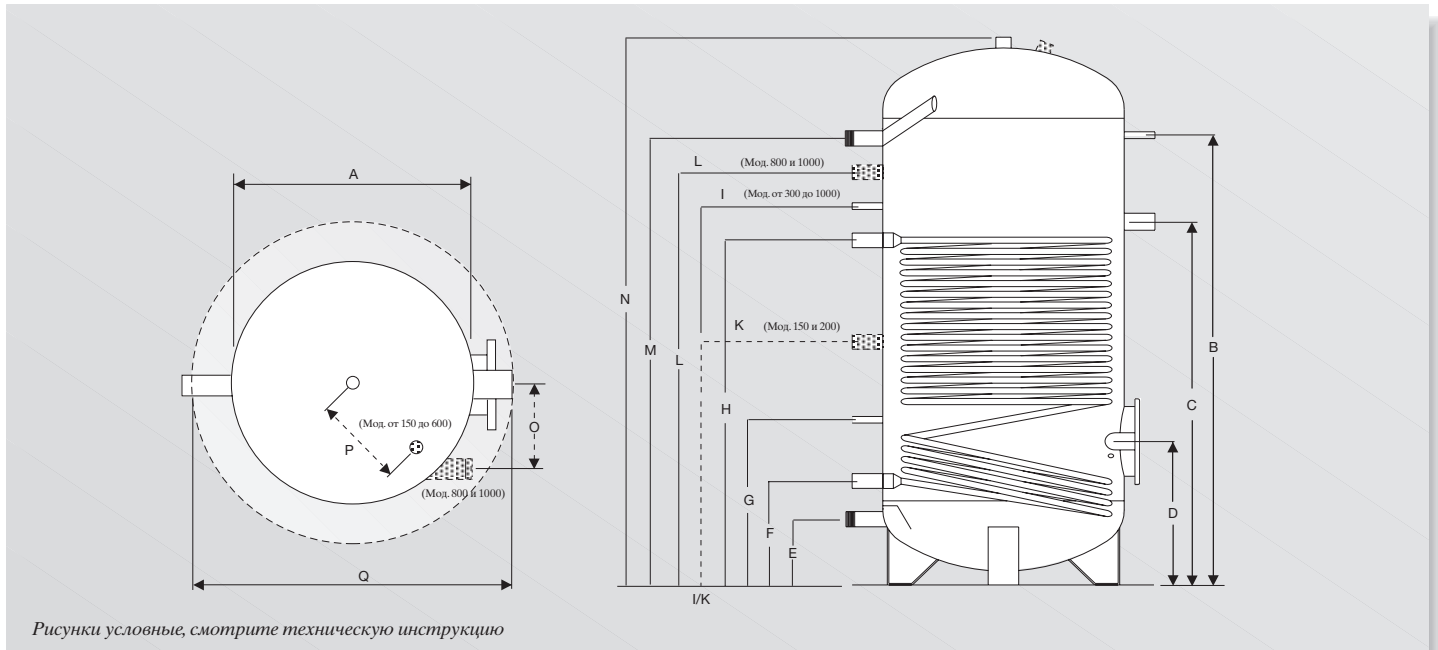

ТИП БОЙЛЕРА	КОД
<b>SANICAL SC 150, 800, 1000</b>	Код. 32910
<b>SANICAL SC 200</b>	Код. 32911
<b>SANICAL SC 300 ÷ 600</b>	Код. 32912

Крышка с панелью управления(опция)

Вид теплообменника и спирального змеевика

# Размеры и технические характеристики

Модели			150	200	300	400	500	600	800	1000
РАЗМЕРЫ:	A	мм	500	500	500	650	650	650	790	790
	B	мм	775	1005	1390	1195	1425	1695	1465	1720
	C	мм	655	810	955	835	960	1065	1135	1350
	D	мм	330	320	320	365	365	365	435	440
	E	мм	220	220	220	265	265	265	210	210
	F	мм	300	290	290	345	345	345	345	350
	G	мм	385	375	375	440	440	440	560	555
	H	мм	620	750	890	795	880	985	1035	1235
	I	мм	-	-	1165	960	1170	1340	1145	1395
	K	мм	495	635	-	-	-	-	-	-
	L	мм	-	-	-	-	-	-	1275	1535
	M	мм	765	975	1390	1185	1415	1685	1435	1700
N	мм	990	1215	1615	1460	1690	1960	1780	2030	
O	мм	-	-	-	-	-	-	200	200	
P	мм	150	150	150	150	150	150	-	-	
Q	мм	600	600	600	750	750	750	990	990	