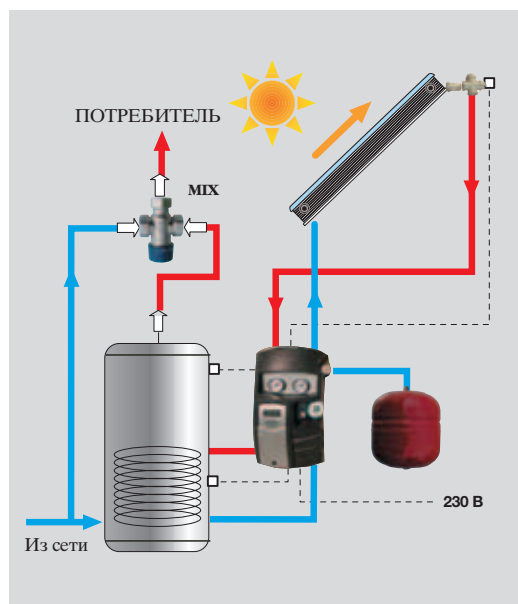

ТИП БОЙЛЕРА	КОД
<b>SANICAL SC 150, 800, 1000</b>	Код. 32910
<b>SANICAL SC 200</b>	Код. 32911
<b>SANICAL SC 300 ÷ 600</b>	Код. 32912

Крышка с панелью управления(опция)

Вид теплообменника и спирального змеевика

SANICAL подключенный к настенному котла

SANICAL в системе с комплекте с солнечными панелями