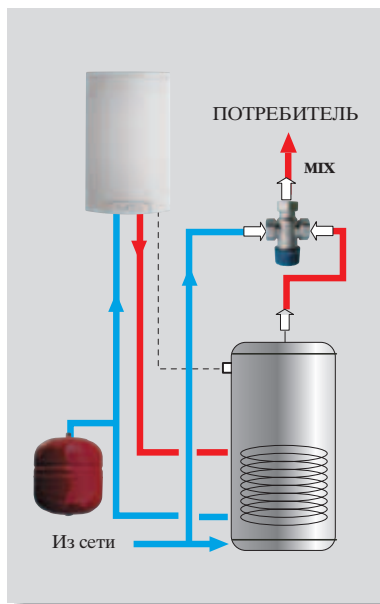

SANICAL подключенный к настенному котла